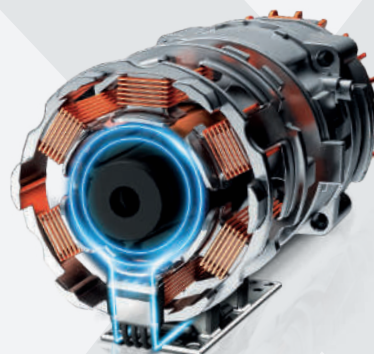

+ 25%
Più potenza*

+ 50%
Più autonomia*

+ 100%
Più durata di vita*

* Dati indicativi rispetto ai tradizionali motori a spazzole