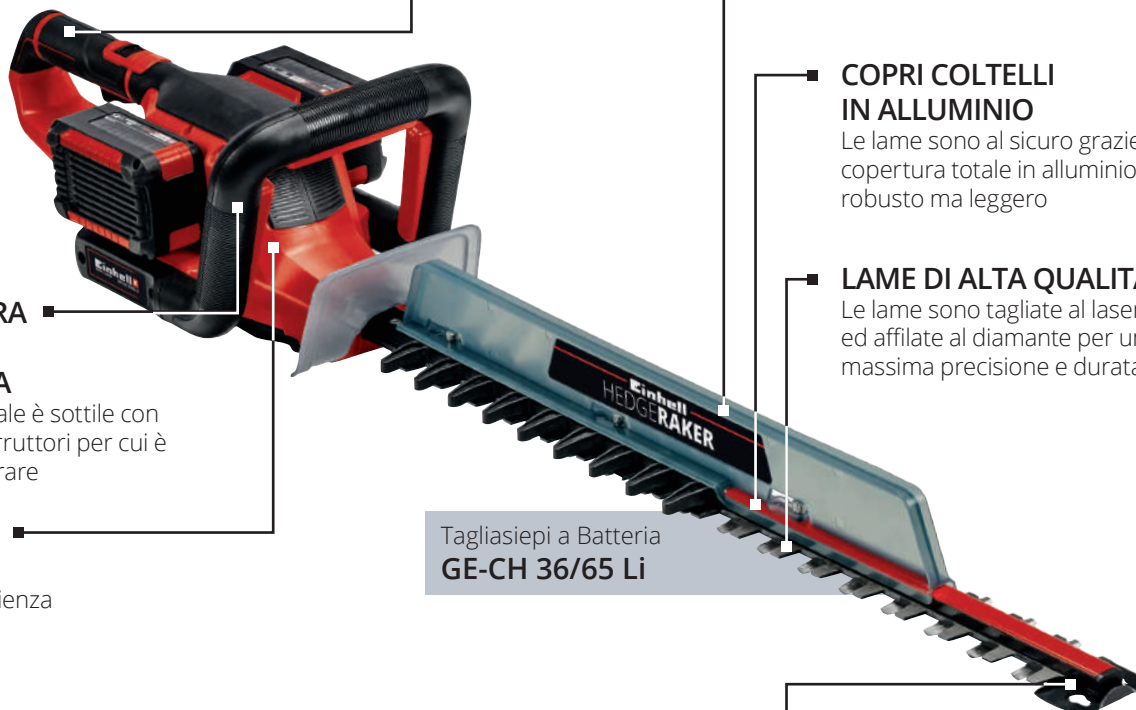

TAGLIASIEPI A BATTERIA

IMPUGNATURA POSTERIORE GIREVOLE

La maniglia posteriore può essere ruotata: maneggevolezza ottimale per tagli verticali e orizzontali

IMPUGNATURA ANTERIORE ERGONOMICA

La maniglia frontale è sottile con diversi microinterruttori per cui è comoda per lavorare

INGRANAGGI IN METALLO

Robustezza, efficienza e lunga durata

COLLETTORE RAMAGLIE

Perfetta rimozione dei rami tagliati dalla parte alta della siepe

COPRI COLTELLI IN ALLUMINIO

Le lame sono al sicuro grazie alla copertura totale in alluminio, robusto ma leggero

LAME DI ALTA QUALITÀ'

Le lame sono tagliate al laser ed affilate al diamante per una massima precisione e durata

PROTEZIONE ANTI URTO

Massima protezione delle lame contro urti accidentali

Tagliasiepi a Batteria
GE-CH 36/65 Li

TAGLIASIEPI A BATTERIA