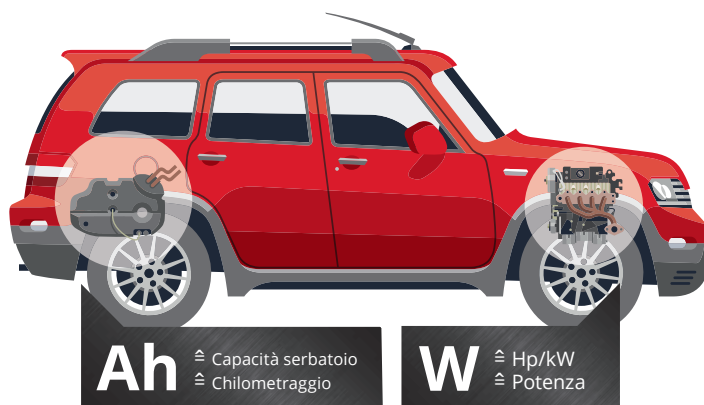

POWER X-CHANGE PLUS POTENZA IN SURPLUS

Le batterie ricaricabili variano non solo in termini di tempo di funzionamento e peso. Ciò che è anche di fondamentale importanza è la potenza che forniscono. La tecnologia Power X-Change PLUS rende disponibile più energia dallo stesso numero di celle, in modo da poter lavorare con maggiore potenza anche su applicazioni impegnative.

Se, ad esempio, si desidera utilizzare la smerigliatrice angolare per lavori di taglio, il tempo di esecuzione (vedere classificazione Ah) generalmente non è critico. Una potenza sufficiente, d'altra parte, lo è. Un'auto è un utile confronto. In salita o in sorpasso è necessaria più potenza, ovvero più CV o rispettivamente kW.

Ah ≙ Capacità serbatoio
≙ Chilometraggio

W ≙ Hp/kW
≙ Potenza

BRUSHLESS ENERGY - PER LAVORARE IN MODO PIU' EFFICIENTE

Molte macchine Power X-Change sono dotate di motore brushless (senza spazzole) Questo offre innumerevoli vantaggi rispetto ai motori a spazzole (o carboncini)

- **PIÙ POTENZA**
- **MAGGIORE AUTONOMIA**
- **DURATA DI VITA PIÙ LUNGA**
- **STRUTTURA ERGONOMICA PIÙ COMPATTA**
- **ASSENZA DI MANUTENZIONE**