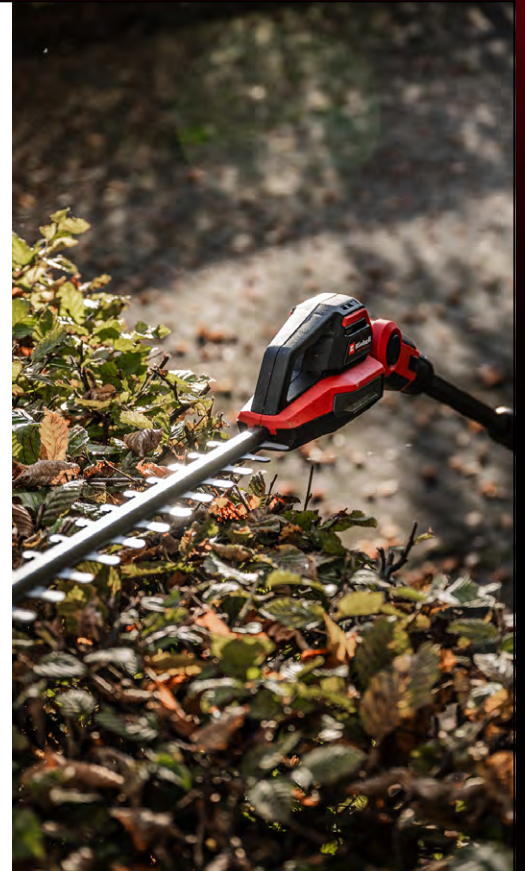

PIÙ POTENZA PER I PROFESSIONISTI.

PROFESSIONAL DECESPUGLIATORE A BATTERIA

GP-BC 36/430 LI P -
SOLO BRUSHLESS

1. Batteria PXC 2x 18 V (non include)
   - Larghezza taglio (lama): 25,5 cm
   - Larghezza taglio (filo): 43 cm
   - Spessore filo: 2 mm
   - Lunghezza filo: 6 m
   - Impugnatura a P
   - Peso: 6,2 kg (senza batteria)
2. Art. no. 3411345

257,95 €

PROFESSIONAL DECESPUGLIATORE A BATTERIA

GP-BC 36/430 LI -
SOLO BRUSHLESS

1. Batteria PXC 2x 18 V (non include)
   - Larghezza taglio (lama): 25,5 cm
   - Larghezza taglio (filo): 43 cm
   - Spessore filo: 2 mm
   - Lunghezza filo: 6 m
   - Impugnatura a corna
   - Peso: 8,0 kg (senza batteria)
2. Art. no. 3411340

289,95 €

PROFESSIONAL TAGLIABORDI A BATTERIA

GP-CT 36/35 LI -
SOLO BRUSHLESS

1. Batteria PXC 2x 18 V (non include)
   - Larghezza taglio: 35 cm
   - Spessore filo: 2 mm
   - Lunghezza del filo: 8 m
   - Peso: 3,45 kg (senza batteria)
2. Art. no. 3411330

184,95 €

PROFESSIONAL SVETTATOIO MULTIFUNZIONE A BATTERIA

GP-HC 18/5020 LI T -
SOLO BRUSHLESS

1. Batteria PXC 18 V (non inclusa)
   - Lunghezza barra svettatoio: 20 cm
   - Lunghezza barra tagliasiepi: 55 cm
   - Velocità catena: 7 m/sec
   - Distanza dei denti: 25 mm
   - Potatore alto lunghezza max.: 250 cm
   - Peso: 5,93 kg (senza batteria)
2. Art. no. 3410970

329,95 €

PROFESSIONAL TAGLIASIEPI TELESCOPICO A BATTERIA

GP-HH 18/50 LI T -
SOLO BRUSHLESS

1. Batteria PXC 18 V (non inclusa)
   - Lunghezza barra tagliasiepi: 55 cm
   - Asta telescopica in alluminio: 220 - 290 cm (altezza di lavoro)
   - Distanza dei denti: 25 mm
   - Peso: 4,15 kg (senza batteria)
2. Art. no. 3410972

229,95 €