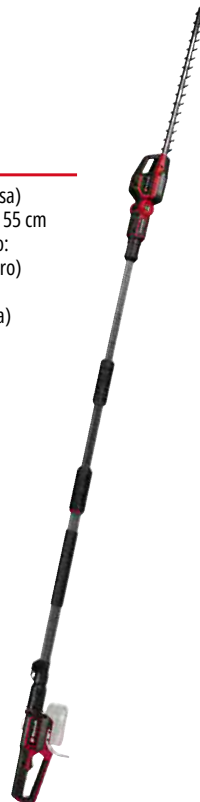

PROFESSIONAL TAGLIASIEPI TELESCOPICO A BATTERIA

GP-HH 18/50 LI T -
SOLO BRUSHLESS

1. Batteria PXC 18 V (non inclusa)
   - Lunghezza barra tagliasiepi: 55 cm
   - Asta telescopica in alluminio: 220 - 290 cm (altezza di lavoro)
   - Distanza dei denti: 25 mm
   - Peso: 4,15 kg (senza batteria)
2. Art. no. 3410972

229,95 €