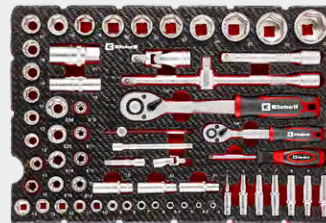

CONTIENE:

- SET DI CHIAVI A BUSSOLA ESAGONALI DA 4 A 32MM ¼" E ½"
- CHIAVE A CRICCHETTO DA ¼"
- CHIAVE A CRICCHETTO DA ½"
- CHIAVE CON IMPUGNATURA A T REGOLABILE
- SET DI PROLUNGHE
- GIRAVITE
- SNODO ANGOLARE

SET PER E-CASE
DI PINZE E GIRAVITI ISOLATI VDE
PER ELETTRICISTI - 9 PEZZI

Art. no. 49370524

~~59,95 €~~
49,95 € >>>