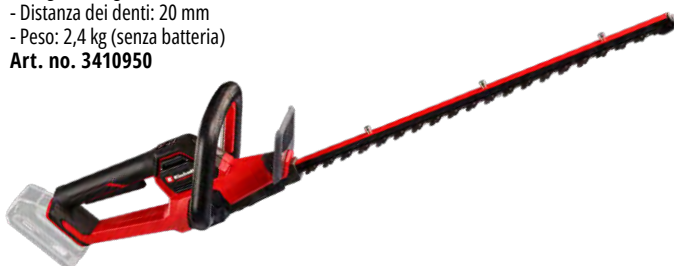

## PROFESSIONAL TAGLIASIEPI TELESCOPICO A BATTERIA

GP-HH 18/50 LI T -  
SOLO BRUSHLESS

- Batteria PXC 18 V (non inclusa)
  - Lunghezza barra tagliasiepi: 55 cm
  - Asta telescopica in alluminio: 220 - 290 cm (altezza di lavoro)
  - Distanza dei denti: 25 mm
  - Peso: 4,15 kg (senza batteria)
- Art. no. 3410972

**229,95 €**

**PROFESSIONAL  
TAGLIASIEPI A BATTERIA**  
GP-CH 18/50 LI - SOLO BRUSHLESS

- Batteria PXC 18 V (non inclusa)
- Lunghezza lama: 56 cm
- Lunghezza taglio: 50 cm
- Distanza dei denti: 20 mm
- Peso: 2,4 kg (senza batteria)

Art. no. 3410950

**154,95 €**

**PROFESSIONAL  
FORBICI DA POTATURA A BATTERIA**  
GP-LS 18/28 LI - SOLO BRUSHLESS

- Batteria PXC 18 V (non inclusa)
- Diametro taglio rami (min-max): 14 - 28 mm
- Impugnatura ergonomica
- Regolazione dell'ampiezza del taglio
- Oliatore a sfera pressurizzato
- Peso: 0,825 kg (senza batteria)

Art. no. 3408320

**141,95 €**

**PROFESSIONAL  
FORBICI DA POTATURA  
A BATTERIA**  
GP-LS 18/35 LI - SOLO BRUSHLESS

- Batteria PXC 18 V (non inclusa)
- Diametro taglio rami (min-max): 25-35 mm
- Altezza di lavoro Max: 3 m
- Impugnatura ergonomica
- Regolazione ampiezza taglio
- Peso: 1,6 kg (senza batteria)