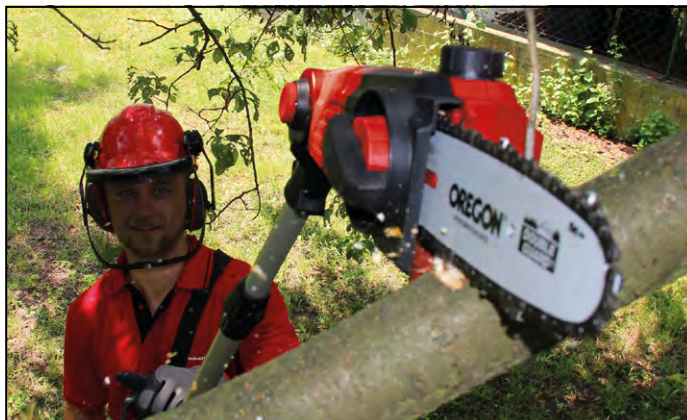

UTENSILI PER LA CURA DEL VERDE.

DECESPUGLIATORE A BATTERIA

AGILLO 36/255 - SOLO BRUSHLESS

- Batteria PXC 2x 18 V (non incluse)
- Larghezza taglio (lama) 25.5 cm
- Larghezza taglio (filo) 30 cm
- Spessore filo 2.0 mm
- Lunghezza filo 8 m
- Peso: 6,5 kg (senza batteria)

Art. no. 3411320

227.95 €

DECESPUGLIATORE A BATTERIA

AGILLO 18/200 - SOLO

- Batteria PXC 18 V (non inclusa)
- Larghezza taglio (lama) 20 cm
- Larghezza taglio (filo) 30 cm
- Spessore filo 2.0 mm
- Lunghezza filo 8 m
- Peso: 1,1 kg (senza batteria)

Art. no. 3411310

199.95 €

TAGLIABORDI A BATTERIA

GE-CT 36/30 LI E - SOLO

- Batteria PXC 2x 18 V (non incluse)
- Larghezza taglio: 30 cm
- Rocchetto filo
- Peso: 3,11 kg (senza batteria)

Art. no. 3411300

141.95 €

TAGLIABORDI A BATTERIA

GE-CT 18/30 LI - SOLO

- Batteria PXC 18 V (non inclusa)
- Larghezza taglio: 30 cm
- Filo: (lungh. 5 m - diam 1.6 mm)
- Peso: 2,1 kg (senza batteria)

Art. no. 3411250

100.95 €

TAGLIABORDI A BATTERIA

GE-CT 18/25 LI - SOLO

- Batteria PXC 18 V (non inclusa)
- Larghezza taglio: 25 cm
- Asta telescopica regolabile
- Peso: 2,0 kg (senza batteria)

Art. no. 3411255

73.95 €

SPAZZOLA A BATTERIA PICOBELLA 18/90 - SOLO

- Batteria PXC 18 V (non inclusa)
- Larghezza di lavoro: 90 - 170 mm
- Lunghezze delle setole: 20 - 50 mm
- Velocità rotazione regolabile: 190 - 350 min⁻¹
- Classe protezione acqua: IPX4
- Peso: 1,5 kg (senza batteria)

Art. no. 3424220

100.95 €

MULTIFUNZIONE A BATTERIA GE-HC 18 LIT - SOLO

- Batteria PXC 18 V (non inclusa)
- Distanza dei denti tagliasiepi: 16 mm
- Lung. barra (catena): 20 cm
- Velocità catena: 3.76 m/s
- Lung. taglio tagliasiepi: 40 cm
- Peso: 3,9 kg (senza batteria)

Art. no. 3410800

182.95 €