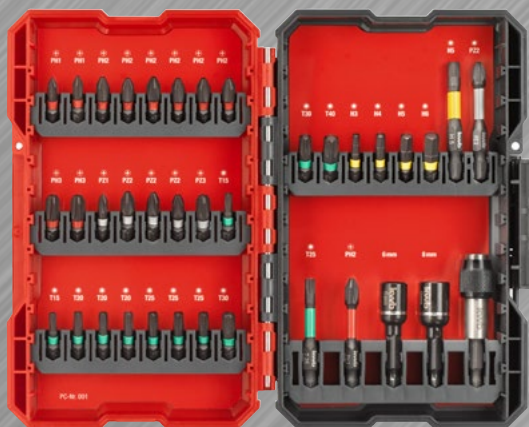

~~21,95 €~~

17,95 €

**SET BIT AVVITATURA
37 PZ**
Art.No: 49109000