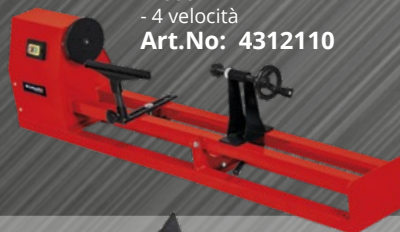

61,95 €
MANDRINO 4 GRIFFE
Art.No: 49455295

~~209,95 €~~
189,95 €

TORNIO PER LEGNO
TC-WW 1000/1
- Potenza: 400 W
- Diametro tornitura max: 280 mm
- Distanza fra punte max: 1000 mm
- 4 velocità
Art.No: 4312110