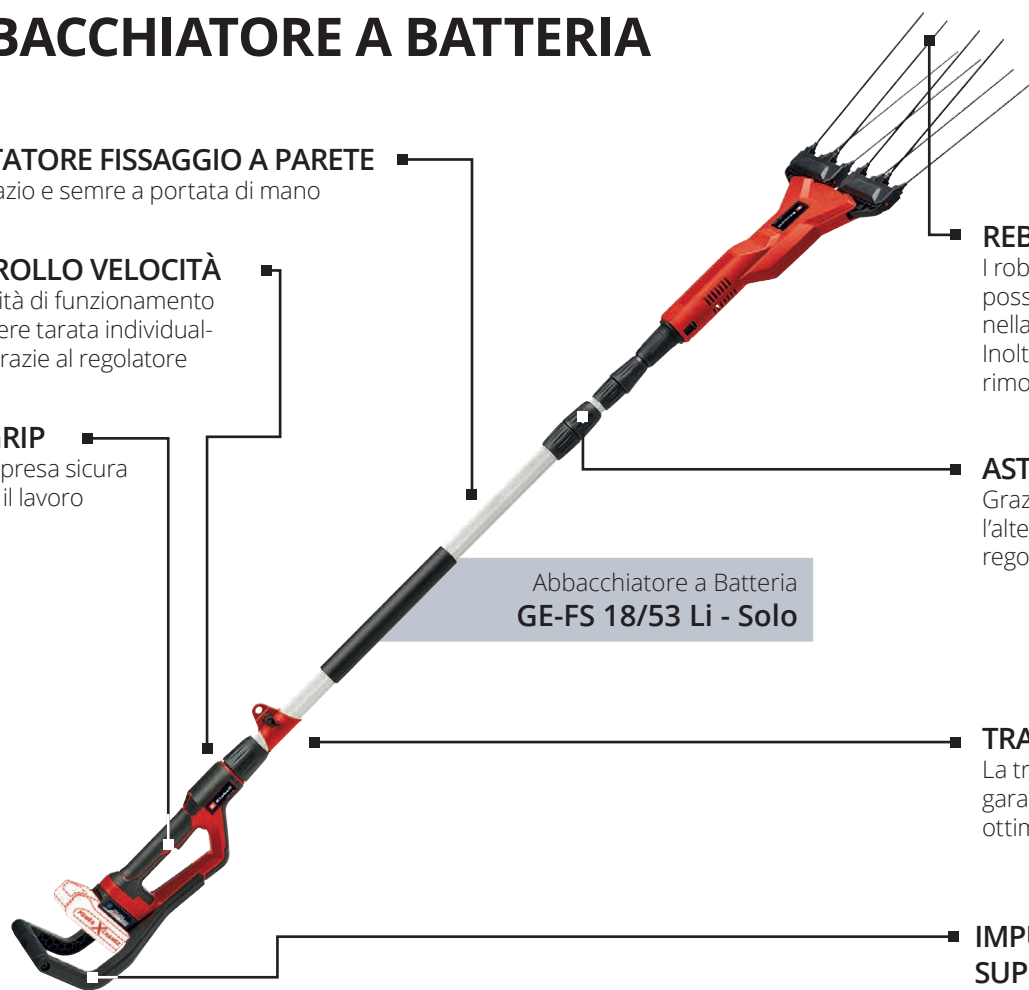

ABBACCHIATORE A BATTERIA

ADATTATORE FISSAGGIO A PARETE

Salvaspazio e sempre a portata di mano

CONTROLLO VELOCITÀ

La velocità di funzionamento può essere tarata individualmente grazie al regolatore

SOFTGRIP

Per una presa sicura durante il lavoro

REBBI IN CARBONIO

I robusti rebbi lunghi 31 cm possono lavorare in profondità nella chioma dell'albero. Inoltre possono essere rimossi senza attrezzi

ASTA TELESCOPICA

Grazie al manico telescopico, l'altezza di lavoro può essere regolata tra 92 e 182 cm.

TRACOLLA

La tracolla regolabile garantisce una distribuzione ottimale del peso

IMPUGNATURA SUPPLEMENTARE

Per raggiungere le zone più alte senza difficoltà