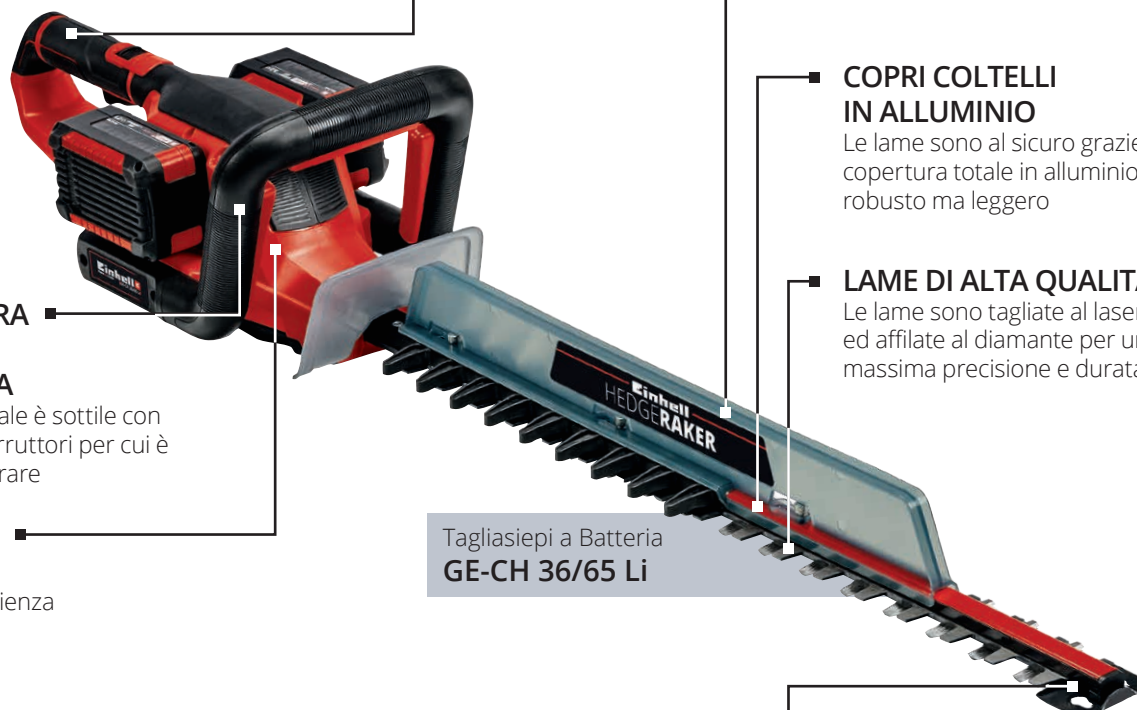

INGRANAGGI IN METALLO

Robustezza, efficienza e lunga durata

COLLETORE RAMAGLIE

Perfetta rimozione dei rami tagliati dalla parte alta della siepe

COPRI COLTELLI IN ALLUMINIO

Le lame sono al sicuro grazie alla copertura totale in alluminio, robusto ma leggero

LAME DI ALTA QUALITA'

Le lame sono tagliate al laser ed affilate al diamante per una massima precisione e durata

PROTEZIONE ANTI URTO

Massima protezione delle lame contro urti accidentali

Tagliasiepi a Batteria
GE-CH 36/65 Li