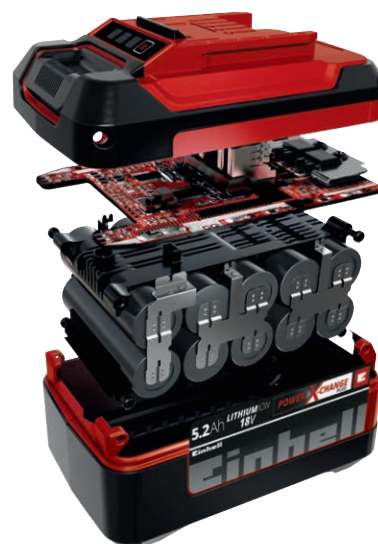

- MAGGIORE VITA/DURATA DELLA BATTERIA
- TEMPI DI ESERCIZIO MASSIMIZZATI
- POTENZA UTENSILE OTTIMIZZATA
- MAGGIORE SICUREZZA

TWIN-PACK®

18V + 18V = 36V

TECHNOLOGY

TWIN-PACK® TECHNOLOGY 18 V + 18 V = 36 V

Se un dispositivo necessita di più potenza di quella fornita da una singola batteria ricaricabile da 18 V, ne aggiungiamo semplicemente una seconda e quindi generiamo 18 V + 18 V = 36 V. La chiamiamo Twin-Pack © Technology. Se la tensione (V) viene raddoppiata, anche la potenza (W) viene raddoppiata.