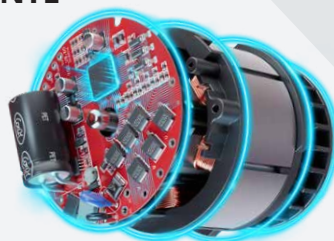

PUREPOWER – TECNOLOGIA INNOVATIVA PER LAVORARE IN MODO PIÙ EFFICIENTE

Molte machine Power X-Change sono dotate di motore brushless (senza spazzole). Questo offre innumerevoli vantaggi rispetto ai motori a spazzole (o carboncini)

- PIÙ POTENZA
- MAGGIORE AUTONOMIA
- DURATA DI VITA PIÙ LUNGA
- STRUTTURA ERGONOMICA PIÙ COMPATTA
- ASSENZA DI MANUTENZIONE