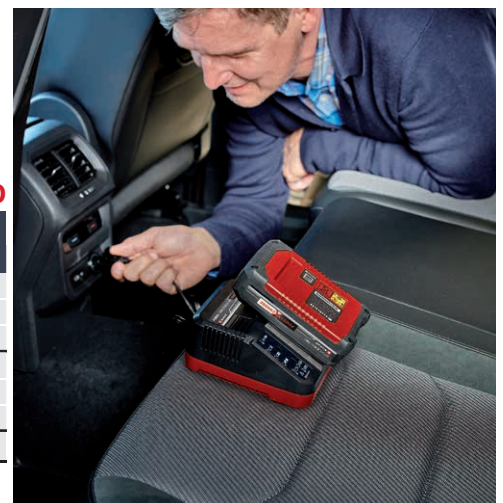

Power X-Boost Charger 6 A	
Dotazione	1 ultra rapido
Adatto per batterie	PXC (18 V)
Tensione di ricarica	3.0 A to 6.0 A
Caricabatteria multiplo	-
Boost mode	•
Gancio da parete integrato	•
Codice articolo	4512064

4 006825 650228

4 006825 629019

ACCESSORI POWER X-CHANGE

Dotazione	1 rapido
Adatto per batterie	PXC (18 V)
Tensione di ricarica	3.0 A per alloggiamento
Caricabatteria multiplo	•
Boost mode	-
Gancio da parete integrato	•
Codice articolo	4512069

Power X-Charger Twincharger 3 A	
Dotazione	1 rapido
Adatto per batterie	PXC (18 V)
Tensione di ricarica	3.0 A per alloggiamento
Caricabatteria multiplo	•
Boost mode	-
Gancio da parete integrato	•
Codice articolo	4512069

2x2 Power X- Quattrocharger 4A	
Dotazione	1 ultra rapido
Adatto per batterie	PXC (18 V)
Tensione di ricarica	4.0 A per alloggiamento
Caricabatteria multiplo	0 - 4 postazioni
Boost mode	-
Gancio da parete integrato	-
Codice articolo	4512102

4 006825 629729

4 006825 649536

ACCESSORI POWER X-CHANGE

PER AUTO

Dotazione	1 ultra rapido
Adatto per batterie	PXC (18 V)
Tensione di ricarica	3.0 A
Caricabatteria multiplo	-
Boost mode	-
Gancio da parete integrato	-
Codice articolo	4512113

Power X-Car Charger 3A	
Dotazione	1 ultra rapido
Adatto per batterie	PXC (18 V)
Tensione di ricarica	3.0 A
Caricabatteria multiplo	-
Boost mode	-
Gancio da parete integrato	-
Codice articolo	4512113

4 006825 655377