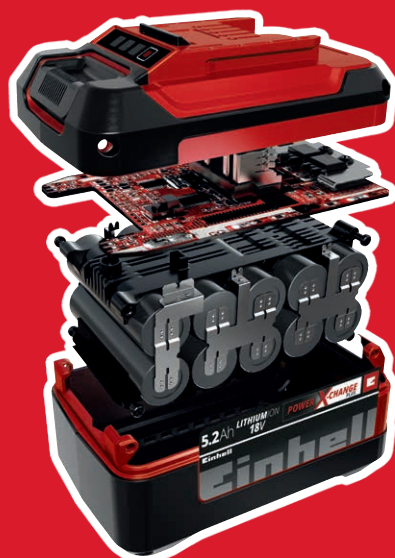

ACTIVE BATTERY MANAGEMENT SYSTEM SISTEMA INTELLIGENTE DI CONTROLLO ELETTRONICO

Il sistema elettronico di gestione attiva della batteria assistito, in modo permanente, da computer monitora e controlla tutti i processi legati alla sicurezza dei componenti elettrici e hardware associato. Ciò si traduce in tutta una serie di vantaggi:

- MAGGIORE VITA/DURATA DELLA BATTERIA
- TEMPI DI ESERCIZIO MASSIMIZZATI
- POTENZA UTENSILE OTTIMIZZATA
- MAGGIORE SICUREZZA