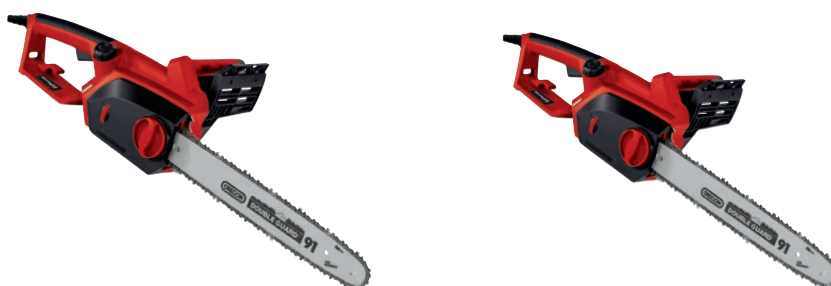

MOTOSEGHE

PARAMANO E FRENO CATENA

Protezione contro il contraccolpo con reazione meccanica istantanea freno catena e ampio paramano per un funzionamento sicuro

IMPUGNATURE ERGONOMICHE

Lavoro comodo sia verticalmente che orizzontalmente

APERTURA RIEMPIMENTO OLIO

La grande apertura nel serbatoio dell'olio permette all'olio della catena di essere rabboccato facilmente

Elettrosega
GE-EC 2240

IMPUGNATURA MORBIDA

Migliore presa, manovrabilità sicura e funzionamento ergonomico

ARTIGLIO DI FERMO IN METALLO

Il robusto artiglio di arresto in metallo mantiene la sega stabile durante il taglio

BARRA E CATENA OREGON ALTA QUALITA'

FITTED WITH

CHAIN AND BAR

TENSIONAMENTO E SOSTITUZIONE CATENA SENZA STRUMENTI

Tutte le operazioni senza la necessità di strumenti aggiuntivi

INGRANAGGI IN METALLO

Per efficiente trasmissione di potenza e lunga durata del prodotto

SOFT START

La partenza progressiva protegge da sovraccarico ed evita all'utente pericolosi contraccolpi

MOTOSEGHE

FITTED WITH

CHAIN AND BAR

	GH-EC 2040 CLASSIC	GH-EC 1835 CLASSIC
Tensione	230 - 240 V ~ 50 Hz	230 - 240 V ~ 50 Hz
Potenza	2000 W	1800 W
Lunghezza barra	406 mm	356 mm
Lunghezza taglio	375 mm	325 mm
Velocità catena	13.5 m/s	13.5 m/s
Capacità serbatoio olio catena	160 ml	160 ml
Peso del prodotto	5.5 kg	5.4 kg
Ingranaggi in metallo	•	•
Barra e catena Oregon	• (Catena Ric. 4500320)	• (Catena Ric. 4500171)
Tensione e sostituzione catena senza utensili	•	•
Lubrificazione catena automatica	•	•
Artiglio di blocco in metallo	•	•
Paramani di sicurezza con arresto immediato meccanico	•	•
Battuta dentata in metallo	•	•
Impugnatura soffice anti scivolo (soft grip)	•	•
Soft start	-	-
Faretra protegge lama	•	•
Codice articolo	4501720	4501710

4 006825 588163

4 006825 588156